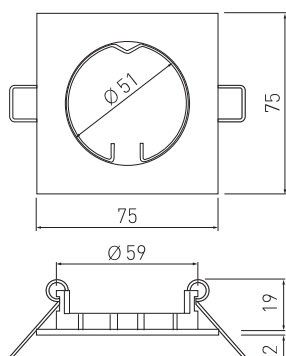

Aksesoria,
Accessories,
Аксессуары,
Аксесуари:

OP-PROD4-01	max 50 W	aluminium, aluminium, алюминий, алюміній	chrom, chrome, хром, хром	50 g	5901867101617	
OP-PROD4-02			inox, inox, inox, інюкс			
OP-PROD4-21			czarny chrom, black chrome, черный хром, чорний хром			
OP-PROD4-30			patyna, weathered, патина, патина